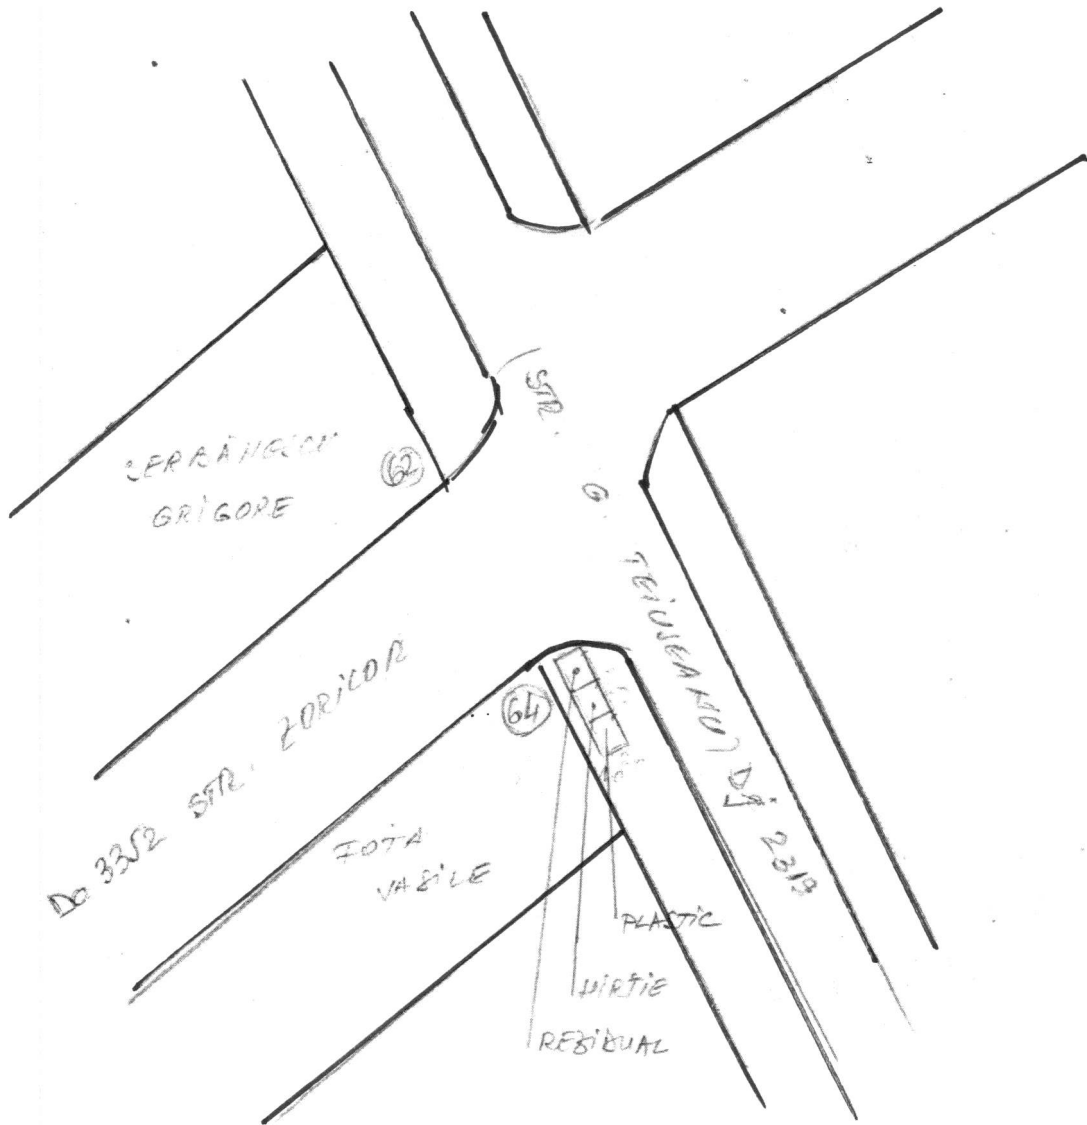

ROMANIA
JUDETUL OLT
PRIMARIA DRAGANESTI-OLT

PLAN DE SITUATIE
PUNCTE DE COLECTARE DESEURI REZIDUALE - AMBALAJE