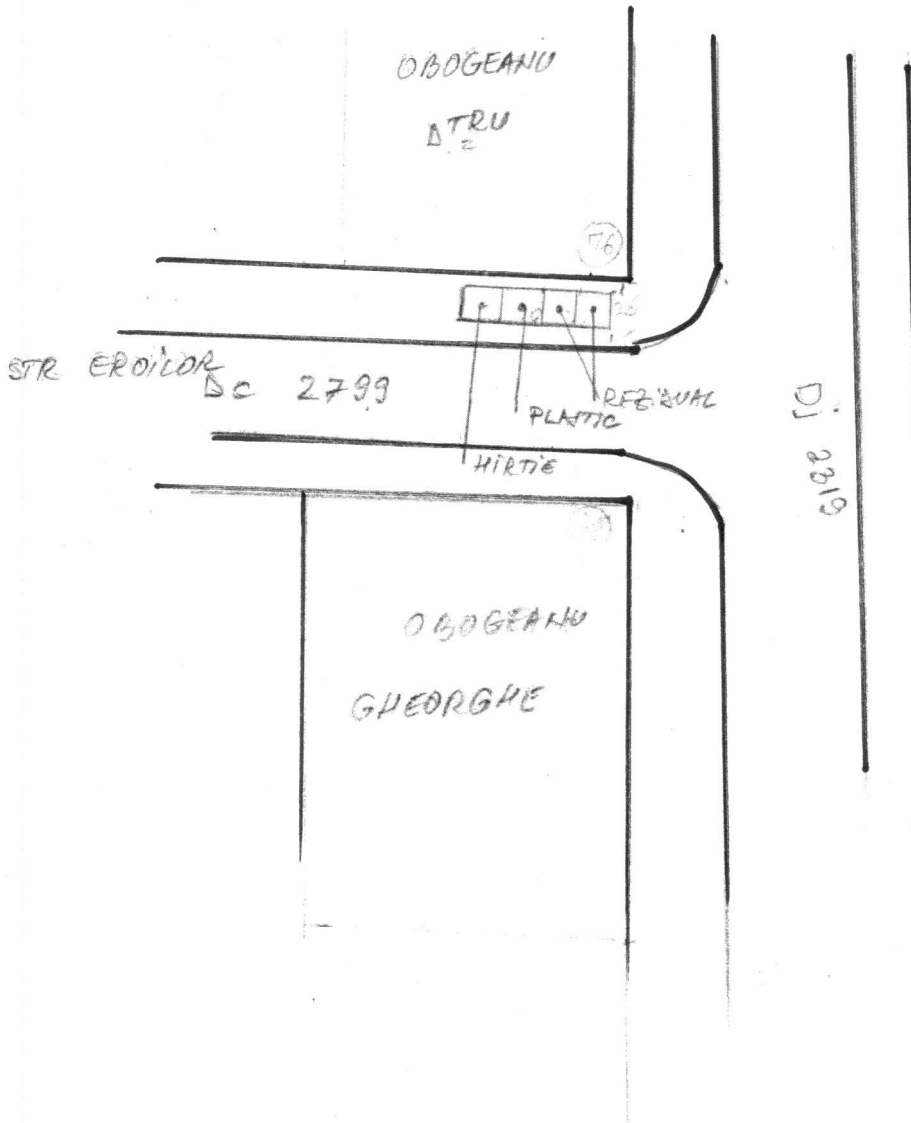

ROMANIA
JUDETUL OLT
PRIMARIA DRAGANESTI-OLT

Vizat spre neschimbare
Primar
Jr. Ghita Sorin Ionel

PLAN DE SITUATIE
PUNCTE DE COLECTARE DESEURI REZIDUALE - AMBALAJE