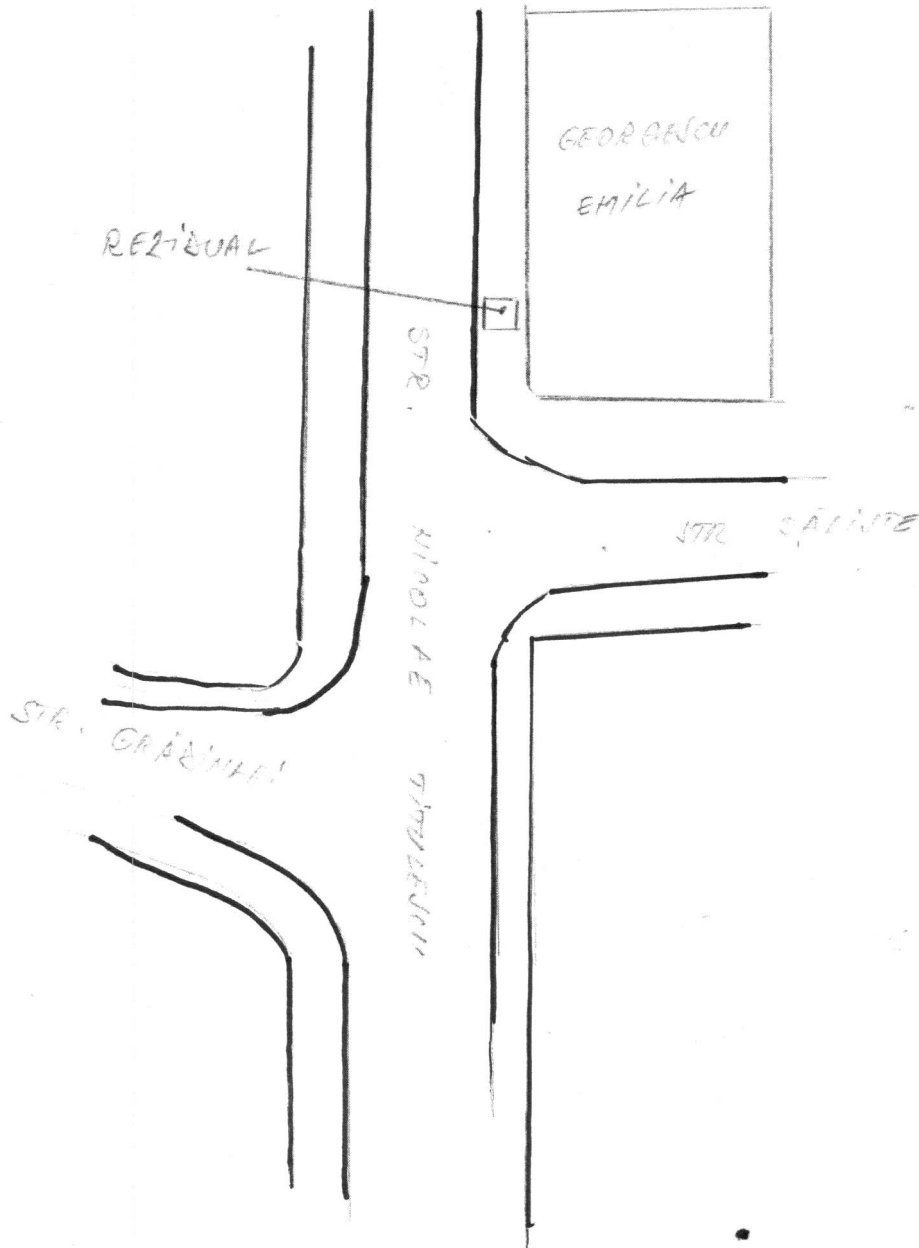

ROMANIA
JUDETUL OLT
PRIMARIA DRAGANESTI-OLT

Vizat spre neschimbare
Primar
Jr. Ghița Sorin Ionel

PLAN DE SITUATIE
PUNCTE DE COLECTARE DESEURI REZIDUALE - AMBALAJE