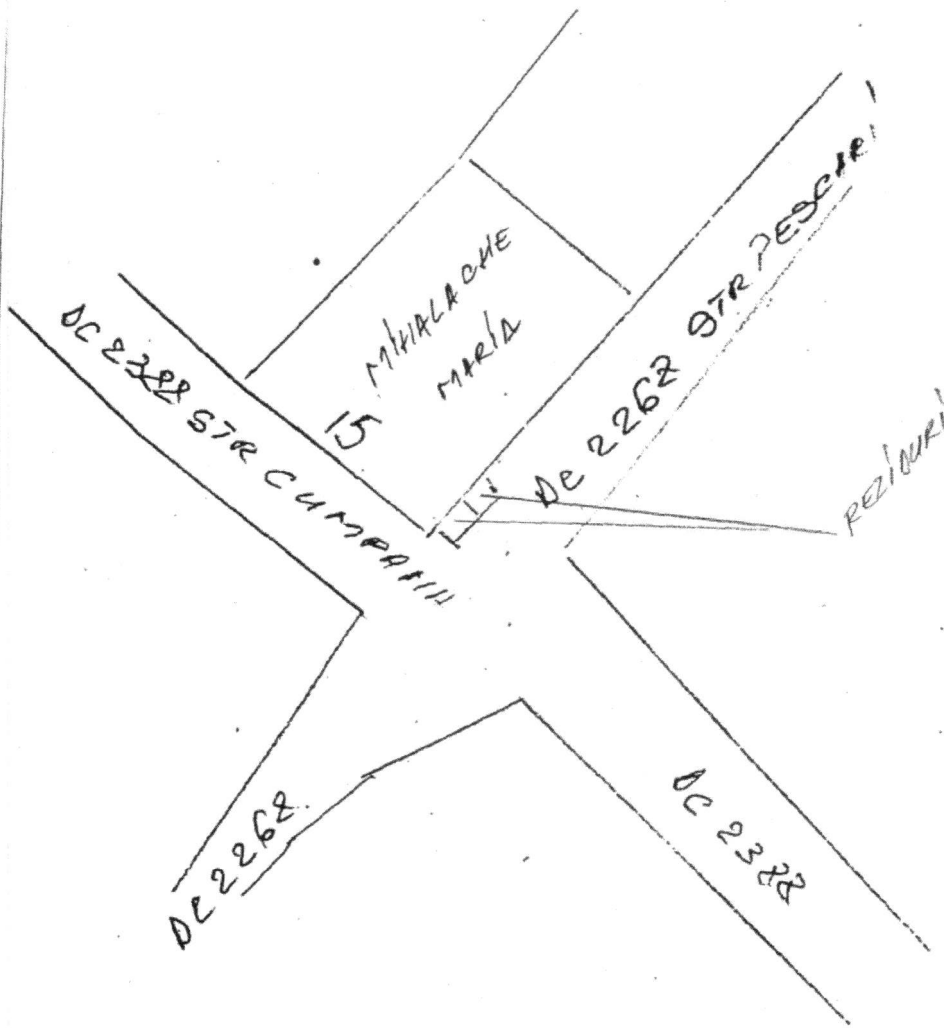

PLANUA NR 51